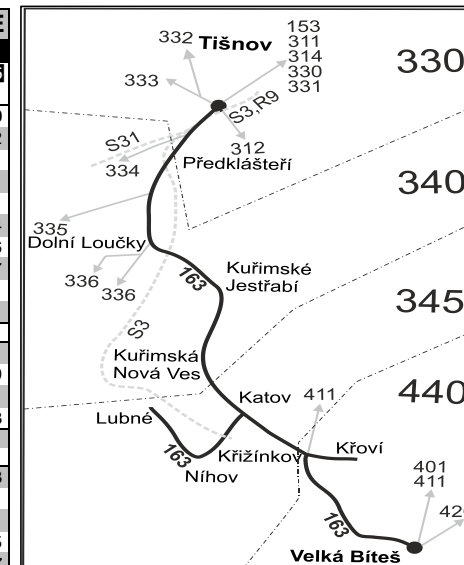

SOBOTA + NEDĚLE

102	134	104	106
⊕†	†66	⊕67	⊕†16
6:35	11:25	11:30	16:10
6:37	11:27	11:32	16:12
}	}	}	}
6:39	11:29	11:34	16:14
6:41	11:31	11:36	16:16
6:42	11:32	11:37	16:17
}	11:33	}	}
}	11:35	}	}
}	}	}	}
6:44	11:39	11:39	16:19
6:46	11:41	11:41	16:21
6:48	11:43	11:43	16:23
6:49	11:43	11:43	16:23
}	}	}	}
}	}	}	}
6:51	11:45	11:45	16:25
6:53	11:47	11:47	16:27
6:53	11:48	11:48	16:28
6:55	11:50	11:50	16:30
6:57	11:52	11:52	16:32
6:58	11:53	11:53	16:33
7:00	11:55	11:55	16:35
7:04	11:59	11:59	16:39
7:05	12:00	12:00	16:40
7:08	12:03	12:03	16:43
7:08	12:08	12:08	16:48

Spoj na zavolání:

Spoj č. 86 je nutné objednat, a to nejméně 60 minut před odjezdem na telefonu 5 4317 4317 - volba 1.

Vysvětlivky:

- ⇒ spoje navazující na linku 163
- (z) zastávka celodenně na znamení
- }

- ⊕ jede v sobotu
- † jede v neděli a ve státem uznávané svátky
- 16 nejede 24.12.
- 56 nejede od 23.12. do 2.1., 3.2., od 20.2. do 24.2., 6.4., od 3.7. do 1.9., 26.10. a 27.10.
- 57 jede od 23.12. do 2.1., 3.2., od 20.2. do 24.2., 6.4., od 3.7. do 1.9., 26.10. a 27.10.
- 56 nejede od 23.12. do 2.1. a od 3.7. do 1.9.
- 66 nejede 24.12., 7.4., 1.5., 8.5., 6.7., 28.10. a 17.11.
- 67 jede také 7.4., 1.5., 8.5., 6.7. a 17.11.
- ♠ odjezd ze zastávky u prodejny potravin (autobus přijíždí od Lubného)

Šťastnou cestu s IDS JMK